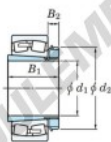

Roulement à rotules sur rouleaux 23068RK-H3068-JTEKT - 23068RK-H3068-JTEKT

<https://www.123roulement.com/roulement-palier/roulement-rouleaux/rotules/23068rk-h3068-jtekt>

Boundary dimensions

Bearing No.	Boundary dimensions (mm)				Basic load ratings (kN)		Limiting speeds (min ⁻¹)	
	d1	D	B	r (mm)	Cr	C0r	Grease lub.	Oil lub.
23068RK-H3068	320	520	133	5	2670	4330	530	710

CARACTÉRISTIQUES PRODUIT

Marque	JTEKT
N° Ean13	3616060792129
Diam. intérieur	320 mm
Diam. intérieur	12.598" inch
Diam. extérieur	520 mm
Diam. extérieur	20.472" inch
Epaisseur	133 mm
Epaisseur	5.236" inch
Vitesse limite	530 rpm
Charge dynamique	2670 kN
Charge statique	4330 kN
Conditionnement	1