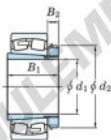

## Roulement à rotules sur rouleaux 23068RHAK-H3068-JTEKT - 23068RHAK-H3068-JTEKT

<https://www.123roulement.com/roulement-palier/roulement-rouleaux/rotules/23068rhak-h3068-jtekt>

Boundary dimensions

Bearing No.	Boundary dimensions (mm)				Basic load ratings (kN)		Limiting speeds (min <sup>-1</sup> )	
	df	d	B	B (mm)	Cr	C0r	Grease lub.	Oil lub.
23068RHAK-H3068	320	520	133	5	2930	4470	530	710

### CARACTÉRISTIQUES PRODUIT

Marque	JTEKT
N° Ean13	3616060792136
Diam. intérieur	320 mm
Diam. extérieur	520 mm
Epaisseur	133 mm
Vitesse limite	530 rpm
Charge dynamique	2930 kN
Charge statique	4470 kN
Conditionnement	1