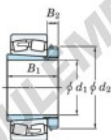

Roulement à rotules sur rouleaux 23168RHAK-H3168-JTEKT - 23168RHAK-H3168-JTEKT

<https://www.123roulement.com/roulement-palier/roulement-rouleaux/rotules/23168rhak-h3168-jtekt>

Boundary dimensions

Bearing No.	Boundary dimensions (mm)				Basic load ratings (kN)		Limiting speeds (min ⁻¹)	
	d ₁	D	B	B ₂	C ₀	C _{0*}	Grease lub.	Oil lub.
23168RHAK-H3168	320	580	190	5	4620	6720	480	640

CARACTÉRISTIQUES PRODUIT

Marque	JTEKT
N° Ean13	3616060792150
Diam. intérieur	320 mm
Diam. extérieur	580 mm
Epaisseur	190 mm
Vitesse limite	480 rpm
Charge dynamique	4620 kN
Charge statique	6720 kN
Conditionnement	1