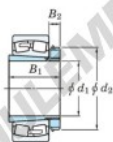

Roulement à rotules sur rouleaux 23076RHAK-H3076-JTEKT - 23076RHAK-H3076-JTEKT

<https://www.123roulement.com/roulement-palier/roulement-rouleaux/rotules/23076rhak-h3076-jtekt>

Boundary dimensions

CARACTÉRISTIQUES PRODUIT

Marque	JTEKT
N° Ean13	3616060792327
Diam. intérieur	360 mm
Diam. extérieur	560 mm
Epaisseur	135 mm
Vitesse limite	460 rpm
Charge dynamique	3160 kN
Charge statique	5080 kN
Conditionnement	1

contact@123roulement.com

03 59 36 04 90

CRT4 de Lesquin 60 Rue Du Haut De Sainghin 59273 Fretin FRANCE