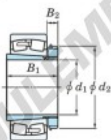

Roulement à rotules sur rouleaux 23176RHAK-H3176-JTEKT - 23176RHAK-H3176-JTEKT

<https://www.123roulement.com/roulement-palier/roulement-rouleaux/rotules/23176rhak-h3176-jtekt>

Boundary dimensions

CARACTÉRISTIQUES PRODUIT

Marque	JTEKT
N° Ean13	3616060792358
Diam. intérieur	360 mm
Diam. extérieur	620 mm
Epaisseur	194 mm
Vitesse limite	420 rpm
Charge dynamique	5030 kN
Charge statique	7700 kN
Conditionnement	1

contact@123roulement.com

03 59 36 04 90

CRT4 de Lesquin 60 Rue Du Haut De Sainghin 59273 Fretin FRANCE