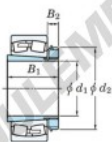

Roulement à rotules sur rouleaux 23276RK-H3276-JTEKT - 23276RK-H3276-JTEKT

<https://www.123roulement.com/roulement-palier/roulement-rouleaux/rotules/23276rk-h3276-jtekt>

Boundary dimensions

Bearing No.	Boundary dimensions (mm)			Basic load ratings (kN)	Limiting speeds (min ⁻¹)		
	d ₁	D	B		C _r	C _{0r}	Grease lub.
23276RK-H3276	360	680	240	6510	9500	380	500

CARACTÉRISTIQUES PRODUIT

Marque	JTEKT
N° Ean13	3616060792365
Diam. intérieur	360 mm
Diam. extérieur	680 mm
Epaisseur	240 mm
Vitesse limite	380 rpm
Charge dynamique	6510 kN
Charge statique	9500 kN
Conditionnement	1