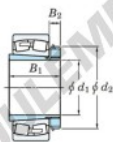

Roulement à rotules sur rouleaux 23276RHAK-H3276-JTEKT - 23276RHAK-H3276-JTEKT

<https://www.123roulement.com/roulement-palier/roulement-rouleaux/rotules/23276rhak-h3276-jtekt>

Boundary dimensions

Bearing No.	Boundary dimensions (mm)				Basic load ratings (kN)		Limiting speeds (min ⁻¹)	
	d ₁	D	B	r (mm)	C _r	C _{0P}	Grease lub.	Oil lub.
23276RHAK-H3276	360	680	240	6	6660	9760	380	510

CARACTÉRISTIQUES PRODUIT

Marque	JTEKT
N° Ean13	3616060792372
Diam. intérieur	360 mm
Diam. extérieur	680 mm
Epaisseur	240 mm
Vitesse limite	380 rpm
Charge dynamique	6660 kN
Charge statique	9760 kN
Conditionnement	1