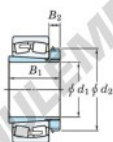

Roulement à rotules sur rouleaux 23080RHAK-H3080-JTEKT - 23080RHAK-H3080-JTEKT

<https://www.123roulement.com/roulement-palier/roulement-rouleaux/rotules/23080rhak-h3080-jtekt>

Boundary dimensions

CARACTÉRISTIQUES PRODUIT

Marque	JTEKT
N° Ean13	3616060792402
Diam. intérieur	380 mm
Diam. extérieur	600 mm
Epaisseur	148 mm
Vitesse limite	420 rpm
Charge dynamique	3690 kN
Charge statique	5860 kN
Conditionnement	1

contact@123roulement.com

03 59 36 04 90

CRT4 de Lesquin 60 Rue Du Haut De Sainghin 59273 Fretin FRANCE