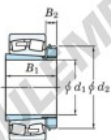

## Roulement à rotules sur rouleaux 23180RK-H3180-JTEKT - 23180RK-H3180-JTEKT

<https://www.123roulement.com/roulement-palier/roulement-rouleaux/rotules/23180rk-h3180-jtekt>

Boundary dimensions

Bearing No.	Boundary dimensions (mm)				Basic load ratings (kN)		Limiting speeds (min <sup>-1</sup> )	
	d <sub>1</sub>	D	B	r (mm)	C <sub>r</sub>	C <sub>0r</sub>	Grease lub.	Oil lub.
23180RK-H3180	380	650	200	6	4730	7780	390	520

### CARACTÉRISTIQUES PRODUIT

Marque	JTEKT
N° Ean13	3616060792419
Diam. intérieur	380 mm
Diam. extérieur	650 mm
Epaisseur	200 mm
Vitesse limite	390 rpm
Charge dynamique	4730 kN
Charge statique	7780 kN
Conditionnement	1