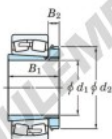

Roulement à rotules sur rouleaux 23088RHAK-H3088-JTEKT - 23088RHAK-H3088-JTEKT

<https://www.123roulement.com/roulement-palier/roulement-rouleaux/rotules/23088rhak-h3088-jtekt>

Boundary dimensions

Bearing No.	Boundary dimensions (mm)				Basic load ratings (kN)		Limiting speeds (min ⁻¹)	
	d ₁	D	B	r/min	C _r	C _{0r}	Grease lub.	Oil lub.
23088RHAK-H3088	410	650	157	6	4230	6910	370	490

CARACTÉRISTIQUES PRODUIT

Marque	JTEKT
N° Ean13	3616060792556
Diam. intérieur	410 mm
Diam. extérieur	650 mm
Epaisseur	157 mm
Vitesse limite	370 rpm
Charge dynamique	230 kN
Charge statique	6910 kN
Conditionnement	1