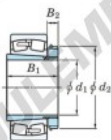

Roulement à rotules sur rouleaux 23188RK-H3188-JTEKT - 23188RK-H3188-JTEKT

<https://www.123roulement.com/roulement-palier/roulement-rouleaux/rotules/23188rk-h3188-jtekt>

Boundary dimensions

Bearing No.	Boundary dimensions (mm)				Basic load ratings (kN)		Limiting speeds (min ⁻¹)	
	d	D	B	b	C _r	C _{0r}	Grease lub.	Oil lub.
23188RK-H3188	410	720	226	6	5800	9600	330	440

CARACTÉRISTIQUES PRODUIT

Marque	JTEKT
N° Ean13	3616060792563
Diam. intérieur	410 mm
Diam. extérieur	720 mm
Epaisseur	226 mm
Vitesse limite	330 rpm
Charge dynamique	5800 kN
Charge statique	9600 kN
Conditionnement	1