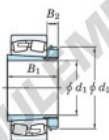

Roulement à rotules sur rouleaux 23992RK-H3992-JTEKT - 23992RK-H3992-JTEKT

<https://www.123roulement.com/roulement-palier/roulement-rouleaux/rotules/23992rk-h3992-jtekt>

Boundary dimensions

Bearing No.	Boundary dimensions (mm)				Basic load ratings (kN)		Limiting speeds (min ⁻¹)	
	d ₁	D	B	r_{max}	C _r	C _{0r}	Grease lub.	Oil lub.
23992RK-H3992	430	620	118	4	2890	5350	370	500

CARACTÉRISTIQUES PRODUIT

Marque	JTEKT
N° Ean13	3616060792617
Diam. intérieur	430 mm
Diam. extérieur	620 mm
Epaisseur	118 mm
Vitesse limite	370 rpm
Charge dynamique	2890 kN
Charge statique	5350 kN
Conditionnement	1