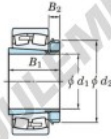

Roulement à rotules sur rouleaux 23092RHAK-H3092-JTEKT - 23092RHAK-H3092-JTEKT

<https://www.123roulement.com/roulement-palier/roulement-rouleaux/rotules/23092rhak-h3092-jtekt>

Boundary dimensions

| Bearing No. | Boundary dimensions (mm) | | | | Basic load ratings (kN) | | Limiting speeds (min ⁻¹) | |
|-----------------|--------------------------|-----|-----|--------|-------------------------|------|--------------------------------------|----------|
| | df | D | B | r (mm) | Cr | Cor | Grease lub. | Oil lub. |
| 23092RHAK-H3092 | 430 | 680 | 163 | 6 | 4520 | 7430 | 340 | 460 |

CARACTÉRISTIQUES PRODUIT

| | |
|------------------|---------------|
| Marque | JTEKT |
| N° Ean13 | 3616060792631 |
| Diam. intérieur | 430 mm |
| Diam. extérieur | 680 mm |
| Epaisseur | 163 mm |
| Vitesse limite | 340 rpm |
| Charge dynamique | 4520 kN |
| Charge statique | 7430 kN |
| Conditionnement | 1 |