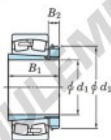

## Roulement à rotules sur rouleaux 23192RK-H3192-JTEKT - 23192RK-H3192-JTEKT

<https://www.123roulement.com/roulement-palier/roulement-rouleaux/rotules/23192rk-h3192-jtekt>

Boundary dimensions

Bearing No.	d <sub>1</sub>	Boundary dimensions (mm)		r (mm)	Basic load ratings (kN)		Limiting speeds (min. <sup>-1</sup> )	
		d	B		C <sub>r</sub>	C <sub>0r</sub>	Grease lub.	Oil lub.
23192RK+H3192	430	760	240	7.5	6510	10800	310	410

### CARACTÉRISTIQUES PRODUIT

Marque	JTEKT
N° Ean13	3616060792648
Diam. intérieur	430 mm
Diam. extérieur	760 mm
Epaisseur	240 mm
Vitesse limite	310 rpm
Charge dynamique	6510 kN
Charge statique	10800 kN
Conditionnement	1