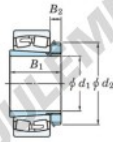

Roulement à rotules sur rouleaux 23292RHAK-H3292-JTEKT - 23292RHAK-H3292-JTEKT

<https://www.123roulement.com/roulement-palier/roulement-rouleaux/rotules/23292rhak-h3292-jtekt>

Boundary dimensions

Bearing No.	Boundary dimensions (mm)				Basic load ratings (kN)		Limiting speeds (min ⁻¹)	
	d ₁	D	B	r (mm)	C _r	C _{0r}	Grease lub.	Oil lub.
23292RHAK-H3292	430	830	296	7.5	9600	14200	270	360

CARACTÉRISTIQUES PRODUIT

Marque	JTEKT
N° Ean13	3616060792679
Diam. intérieur	430 mm
Diam. extérieur	830 mm
Epaisseur	296 mm
Vitesse limite	270 rpm
Charge dynamique	9600 kN
Charge statique	14200 kN
Conditionnement	1