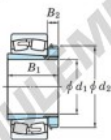

Roulement à rotules sur rouleaux 23296RK-H3296-JTEKT - 23296RK-H3296-JTEKT

<https://www.123roulement.com/roulement-palier/roulement-rouleaux/rotules/23296rk-h3296-jtekt>

Boundary dimensions

Bearing No.	Boundary dimensions (mm)				Basic load ratings (kN)		Limiting speeds (min ⁻¹)	
	d1	D	B	r (max)	Cr	Cor	Grease lub.	Oil lub.
23296RK-H3296	450	870	310	7.5	10500	15100	250	340

CARACTÉRISTIQUES PRODUIT

Marque	JTEKT
N° Ean13	3616060792754
Diam. intérieur	450 mm
Diam. extérieur	870 mm
Epaisseur	310 mm
Vitesse limite	250 rpm
Charge dynamique	10500 kN
Charge statique	15100 kN
Conditionnement	1