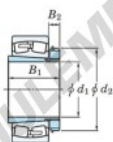

### 239-500RK-H39-500-JTEKT - 239-500RK-H39-500-JTEKT

<https://www.123roulement.com/roulement-palier/roulement-rouleaux/rotules/239-500rk-h39-500-jtekt>

Boundary dimensions

Bearing No.	Boundary dimensions (mm)			Basic load ratings (kN)		Limiting speeds (min <sup>-1</sup> )		
	d <sub>1</sub>	d <sub>2</sub>	B	C <sub>10</sub>	C <sub>010</sub>	Grease lub.	Oil lub.	
239/500RK+H39/500	470	670	128	5	3330	6310	330	440

## CARACTÉRISTIQUES PRODUIT

Marque	JTEKT
N° Ean13	3616060792785
Diam. intérieur	470 mm
Diam. extérieur	670 mm
Epaisseur	128 mm
Vitesse limite	330 rpm
Charge dynamique	3330 kN
Charge statique	6310 kN
Conditionnement	1