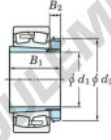

Bearing No.	Boundary dimensions (mm)				Basic load ratings (kN)		Limiting speeds (min <sup>-1</sup> )	
	d1	D	B	r (mm)	C	C0	Grease lub.	Oil lub.
232/500RK-H32/500	470	920	336	7.5	11000	16700	230	310

### CARACTÉRISTIQUES PRODUIT

Marque	JTEKT
N° Ean13	3616060792815
Diam. intérieur	470 mm
Diam. extérieur	920 mm
Epaisseur	336 mm
Vitesse limite	230 rpm
Charge dynamique	11000 kN
Charge statique	16700 kN
Conditionnement	1