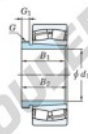

Roulement à rotules sur rouleaux 21311RZK-AHX311-JTEKT - 21311RZK-AHX311-JTEKT

<https://www.123roulement.com/roulement-palier/roulement-rouleaux/rotules/21311rzk-ahx311-jtekt>

Boundary dimensions

CARACTÉRISTIQUES PRODUIT

Marque	JTEKT
N° Ean13	3616060792945
Diam. intérieur	50 mm
Diam. extérieur	120 mm
Epaisseur	29 mm
Vitesse limite	4100 rpm
Charge dynamique	180 kN
Charge statique	165 kN
Conditionnement	1

contact@123roulement.com

03 59 36 04 90

CRT4 de Lesquin 60 Rue Du Haut De Sainghin 59273 Fretin FRANCE