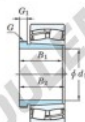

Roulement à rotules sur rouleaux 22212RZK-AHX312-JTEKT - 22212RZK-AHX312-JTEKT

<https://www.123roulement.com/roulement-palier/roulement-rouleaux/rotules/22212rzk-ahx312-jtekt>

Boundary dimensions

CARACTÉRISTIQUES PRODUIT

Marque	JTEKT
N° Ean13	3616060792969
Diam. intérieur	55 mm
Diam. intérieur	2.165" inch
Diam. extérieur	110 mm
Diam. extérieur	4.331" inch
Epaisseur	28 mm
Epaisseur	1.102" inch
Vitesse limite	4300 rpm
Charge dynamique	190 kN
Charge statique	181 kN
Conditionnement	1

contact@123roulement.com

03 59 36 04 90

CRT4 de Lesquin 60 Rue Du Haut De Sainghin 59273 Fretin FRANCE