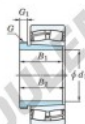

Roulement à rotules sur rouleaux 21312RZK-AHX312-JTEKT - 21312RZK-AHX312-JTEKT

<https://www.123roulement.com/roulement-palier/roulement-rouleaux/rotules/21312rzk-ahx312-jtekt>

Boundary dimensions

CARACTÉRISTIQUES PRODUIT

Marque	JTEKT
N° Ean13	3616060792976
Diam. intérieur	55 mm
Diam. extérieur	130 mm
Epaisseur	31 mm
Vitesse limite	3900 rpm
Charge dynamique	210 kN
Charge statique	193 kN
Conditionnement	1

contact@123roulement.com

03 59 36 04 90

CRT4 de Lesquin 60 Rue Du Haut De Sainghin 59273 Fretin FRANCE