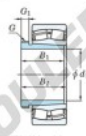

Roulement à rotules sur rouleaux 22220RZK-AHX320-JTEKT - 22220RZK-AHX320-JTEKT

<https://www.123roulement.com/roulement-palier/roulement-rouleaux/rotules/22220rzk-ahx320-jtekt>

Boundary dimensions

CARACTÉRISTIQUES PRODUIT

Marque	JTEKT
N° Ean13	3616060793218
Diam. intérieur	95 mm
Diam. extérieur	180 mm
Epaisseur	46 mm
Vitesse limite	2600 rpm
Charge dynamique	470 kN
Charge statique	481 kN
Conditionnement	1

contact@123roulement.com

03 59 36 04 90

CRT4 de Lesquin 60 Rue Du Haut De Sainghin 59273 Fretin FRANCE