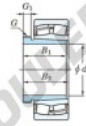

Roulement à rotules sur rouleaux 23234RHAK-AH3234-JTEKT - 23234RHAK-AH3234-JTEKT

<https://www.123roulement.com/roulement-palier/roulement-rouleaux/rotules/23234rhak-ah3234-jtekt>

Boundary dimensions

CARACTÉRISTIQUES PRODUIT

Marque	JTEKT
N° Ean13	3616060793553
Diam. intérieur	160 mm
Diam. intérieur	6.299" inch
Diam. extérieur	310 mm
Diam. extérieur	12.205" inch
Epaisseur	110 mm
Epaisseur	4.331" inch
Vitesse limite	1100 rpm
Charge dynamique	1520 kN
Charge statique	1940 kN
Conditionnement	1

contact@123roulement.com

03 59 36 04 90

CRT4 de Lesquin 60 Rue Du Haut De Sainghin 59273 Fretin FRANCE