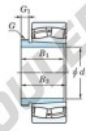

Roulement à rotules sur rouleaux 23234RRK-AH3234-JTEKT - 23234RRK-AH3234-JTEKT

<https://www.123roulement.com/roulement-palier/roulement-rouleaux/rotules/23234rrk-ah3234-jtekt>

Boundary dimensions

CARACTÉRISTIQUES PRODUIT

Marque	JTEKT
N° Ean13	3616060793560
Diam. intérieur	160 mm
Diam. extérieur	310 mm
Epaisseur	110 mm
Vitesse limite	1100 rpm
Charge dynamique	1560 kN
Charge statique	1920 kN
Conditionnement	1

contact@123roulement.com

03 59 36 04 90

CRT4 de Lesquin 60 Rue Du Haut De Sainghin 59273 Fretin FRANCE