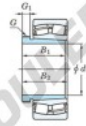

Roulement à rotules sur rouleaux 24044RRK30-AH24044-JTEKT - 24044RRK30-AH24044-JTEKT

<https://www.123roulement.com/roulement-palier/roulement-rouleaux/rotules/24044rrk30-ah24044-jtekt>

Boundary dimensions

CARACTÉRISTIQUES PRODUIT

Marque	JTEKT
N° Ean13	3616060794055
Diam. intérieur	200 mm
Diam. intérieur	7.874" inch
Diam. extérieur	340 mm
Diam. extérieur	13.386" inch
Epaisseur	118 mm
Epaisseur	4.646" inch
Vitesse limite	950 rpm
Charge dynamique	1660 kN
Charge statique	2480 kN
Conditionnement	1

contact@123roulement.com

03 59 36 04 90

CRT4 de Lesquin 60 Rue Du Haut De Sainghin 59273 Fretin FRANCE