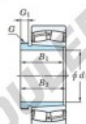

Roulement à rotules sur rouleaux 24044RHAK30-AH24044-JTEKT - 24044RHAK30-AH24044-JTEKT

<https://www.123roulement.com/roulement-palier/roulement-rouleaux/rotules/24044rhak30-ah24044-jtekt>

Boundary dimensions

CARACTÉRISTIQUES PRODUIT

Marque	JTEKT
N° Ean13	3616060794062
Diam. intérieur	200 mm
Diam. extérieur	340 mm
Epaisseur	118 mm
Vitesse limite	950 rpm
Charge dynamique	1680 kN
Charge statique	2630 kN
Conditionnement	1

contact@123roulement.com

03 59 36 04 90

CRT4 de Lesquin 60 Rue Du Haut De Sainghin 59273 Fretin FRANCE