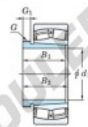

Roulement à rotules sur rouleaux 23244RHAK-AH2344-JTEKT - 23244RHAK-AH2344-JTEKT

<https://www.123roulement.com/roulement-palier/roulement-rouleaux/rotules/23244rhak-ah2344-jtekt>

Boundary dimensions

CARACTÉRISTIQUES PRODUIT

Marque	JTEKT
N° Ean13	3616060794147
Diam. intérieur	200 mm
Diam. extérieur	400 mm
Epaisseur	144 mm
Vitesse limite	810 rpm
Charge dynamique	2520 kN
Charge statique	3350 kN
Conditionnement	1

contact@123roulement.com

03 59 36 04 90

CRT4 de Lesquin 60 Rue Du Haut De Sainghin 59273 Fretin FRANCE