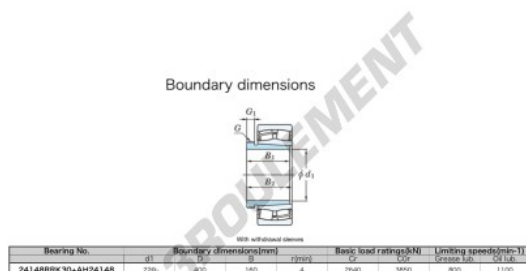

Roulement à rotules sur rouleaux 24148RRK30-AH24148-JTEKT - 24148RRK30-AH24148-JTEKT

<https://www.123roulement.com/roulement-palier/roulement-rouleaux/rotules/24148rrk30-ah24148-jtekt>

CARACTÉRISTIQUES PRODUIT

Marque	JTEKT
N° Ean13	3616060794253
Diam. intérieur	220 mm
Diam. extérieur	400 mm
Epaisseur	160 mm
Vitesse limite	800 rpm
Charge dynamique	2640 kN
Charge statique	3850 kN
Conditionnement	1

contact@123roulement.com

03 59 36 04 90

CRT4 de Lesquin 60 Rue Du Haut De Sainghin 59273 Fretin FRANCE