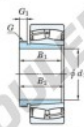

Roulement à rotules sur rouleaux 23248RHAK-AH2348-JTEKT - 23248RHAK-AH2348-JTEKT

<https://www.123roulement.com/roulement-palier/roulement-rouleaux/rotules/23248rhak-ah2348-jtekt>

Boundary dimensions

CARACTÉRISTIQUES PRODUIT

Marque	JTEKT
N° Ean13	3616060794307
Diam. intérieur	220 mm
Diam. extérieur	440 mm
Epaisseur	160 mm
Vitesse limite	730 rpm
Charge dynamique	3080 kN
Charge statique	4130 kN
Conditionnement	1

contact@123roulement.com

03 59 36 04 90

CRT4 de Lesquin 60 Rue Du Haut De Sainghin 59273 Fretin FRANCE