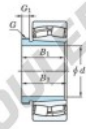

Roulement à rotules sur rouleaux 22252RK-AH2252-JTEKT - 22252RK-AH2252-JTEKT

<https://www.123roulement.com/roulement-palier/roulement-rouleaux/rotules/22252rk-ah2252-jtekt>

Boundary dimensions

CARACTÉRISTIQUES PRODUIT

Marque	JTEKT
N° Ean13	3616060794437
Diam. intérieur	240 mm
Diam. extérieur	480 mm
Epaisseur	130 mm
Vitesse limite	650 rpm
Charge dynamique	2800 kN
Charge statique	3460 kN
Conditionnement	1

contact@123roulement.com

03 59 36 04 90

CRT4 de Lesquin 60 Rue Du Haut De Sainghin 59273 Fretin FRANCE