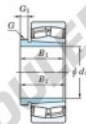

Roulement à rotules sur rouleaux 22356RHAK-AH2356-JTEKT - 22356RHAK-AH2356-JTEKT

<https://www.123roulement.com/roulement-palier/roulement-rouleaux/rotules/22356rhak-ah2356-jtekt>

Boundary dimensions

CARACTÉRISTIQUES PRODUIT

Marque	JTEKT
N° Ean13	3616060794628
Diam. intérieur	260 mm
Diam. intérieur	10.236" inch
Diam. extérieur	580 mm
Diam. extérieur	22.835" inch
Epaisseur	175 mm
Epaisseur	6.89" inch
Vitesse limite	530 rpm
Charge dynamique	4390 kN
Charge statique	5260 kN
Conditionnement	1

contact@123roulement.com

03 59 36 04 90

CRT4 de Lesquin 60 Rue Du Haut De Sainghin 59273 Fretin FRANCE