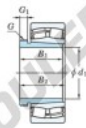

Roulement à rotules sur rouleaux 22260RHAK-AH2260-JTEKT - 22260RHAK-AH2260-JTEKT

<https://www.123roulement.com/roulement-palier/roulement-rouleaux/rotules/22260rhak-ah2260-jtekt>

Boundary dimensions

CARACTÉRISTIQUES PRODUIT

Marque	JTEKT
N° Ean13	3616060794727
Diam. intérieur	280 mm
Diam. extérieur	540 mm
Epaisseur	140 mm
Vitesse limite	550 rpm
Charge dynamique	3320 kN
Charge statique	4360 kN
Conditionnement	1

contact@123roulement.com

03 59 36 04 90

CRT4 de Lesquin 60 Rue Du Haut De Sainghin 59273 Fretin FRANCE