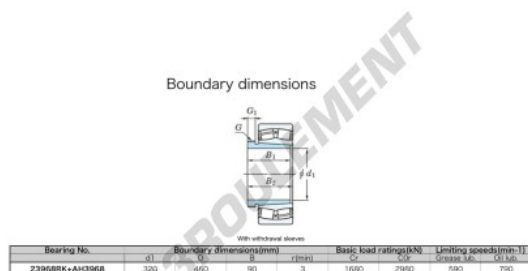

Roulement à rotules sur rouleaux 23968RK-AH3968-JTEKT - 23968RK-AH3968-JTEKT

<https://www.123roulement.com/roulement-palier/roulement-rouleaux/rotules/23968rk-ah3968-jtekt>

CARACTÉRISTIQUES PRODUIT

Marque	JTEKT
N° Ean13	3616060796103
Diam. intérieur	320 mm
Diam. intérieur	12.598" inch
Diam. extérieur	460 mm
Diam. extérieur	18.11" inch
Epaisseur	90 mm
Epaisseur	3.543" inch
Vitesse limite	590 rpm
Charge dynamique	1680 kN
Charge statique	2980 kN
Conditionnement	1