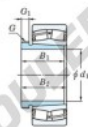

Roulement à rotules sur rouleaux 23068RK-AH3068-JTEKT - 23068RK-AH3068-JTEKT

<https://www.123roulement.com/roulement-palier/roulement-rouleaux/rotules/23068rk-ah3068-jtekt>

Boundary dimensions

CARACTÉRISTIQUES PRODUIT

Marque	JTEKT
N° Ean13	3616060796110
Diam. intérieur	320 mm
Diam. extérieur	520 mm
Epaisseur	133 mm
Vitesse limite	530 rpm
Charge dynamique	2670 kN
Charge statique	4330 kN
Conditionnement	1

contact@123roulement.com

03 59 36 04 90

CRT4 de Lesquin 60 Rue Du Haut De Sainghin 59273 Fretin FRANCE