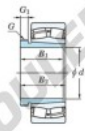

Roulement à rotules sur rouleaux 23068RHAK-AH3068-JTEKT - 23068RHAK-AH3068-JTEKT

<https://www.123roulement.com/roulement-palier/roulement-rouleaux/rotules/23068rhak-ah3068-jtekt>

Boundary dimensions

CARACTÉRISTIQUES PRODUIT

Marque	JTEKT
N° Ean13	3616060796127
Diam. intérieur	320 mm
Diam. intérieur	12.598" inch
Diam. extérieur	520 mm
Diam. extérieur	20.472" inch
Epaisseur	133 mm
Epaisseur	5.236" inch
Vitesse limite	530 rpm
Charge dynamique	2930 kN
Charge statique	4470 kN
Conditionnement	1

contact@123roulement.com

03 59 36 04 90

CRT4 de Lesquin 60 Rue Du Haut De Sainghin 59273 Fretin FRANCE