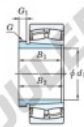

Roulement à rotules sur rouleaux 23972RK-AH3972-JTEKT - 23972RK-AH3972-JTEKT

<https://www.123roulement.com/roulement-palier/roulement-rouleaux/rotules/23972rk-ah3972-jtekt>

Boundary dimensions

With without oil

Bearing No.	d1	d2	B	z	Basic load ratings(kN)	Limiting speeds(rpm)
					C₁₀	C₁₀
23972RK-AH3972	340	480	90	3	1710	550

CARACTÉRISTIQUES PRODUIT

Marque	JTEKT
N° Ean13	3616060796202
Diam. intérieur	340 mm
Diam. extérieur	480 mm
Epaisseur	90 mm
Vitesse limite	550 rpm
Charge dynamique	1710 kN
Charge statique	3060 kN
Conditionnement	1

contact@123roulement.com

03 59 36 04 90

CRT4 de Lesquin 60 Rue Du Haut De Sainghin 59273 Fretin FRANCE