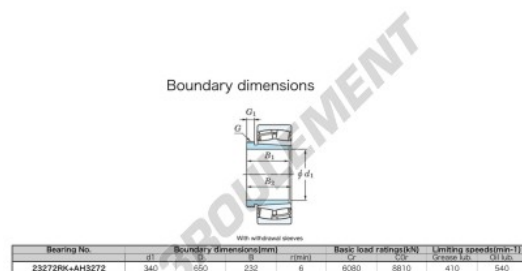

### CARACTÉRISTIQUES PRODUIT

Marque	JTEKT
N° Ean13	3616060796271
Diam. intérieur	340 mm
Diam. intérieur	13.386" inch
Diam. extérieur	650 mm
Diam. extérieur	25.591" inch
Epaisseur	232 mm
Epaisseur	9.134" inch
Vitesse limite	410 rpm
Charge dynamique	6080 kN
Charge statique	8810 kN
Conditionnement	1