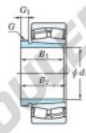

## Roulement à rotules sur rouleaux 23996RK-AH3996-JTEKT - 23996RK-AH3996-JTEKT

<https://www.123roulement.com/roulement-palier/roulement-rouleaux/rotules/23996rk-ah3996-jtekt>

Boundary dimensions

Bearing No.	Boundary dimensions(mm)				Basic load ratings(kN)		Limiting speeds(r/min)	
	d1	d2	B	B1	C	C0	Cr	Ca
23996RK-AH3996	460	650	128	5	3290	6130	350	450

### CARACTÉRISTIQUES PRODUIT

Marque	JTEKT
N° Ean13	3616060796479
Diam. intérieur	460 mm
Diam. extérieur	650 mm
Epaisseur	128 mm
Vitesse limite	350 rpm
Charge dynamique	3290 kN
Charge statique	6130 kN
Conditionnement	1