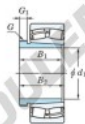

Roulement à rotules sur rouleaux 23196RK-AHX3196-JTEKT - 23196RK-AHX3196-JTEKT

<https://www.123roulement.com/roulement-palier/roulement-rouleaux/rotules/23196rk-ahx3196-jtekt>

Boundary dimensions

CARACTÉRISTIQUES PRODUIT

Marque	JTEKT
N° Ean13	3616060796509
Diam. intérieur	460 mm
Diam. extérieur	790 mm
Epaisseur	248 mm
Vitesse limite	280 rpm
Charge dynamique	6840 kN
Charge statique	11500 kN
Conditionnement	1

contact@123roulement.com

03 59 36 04 90

CRT4 de Lesquin 60 Rue Du Haut De Sainghin 59273 Fretin FRANCE