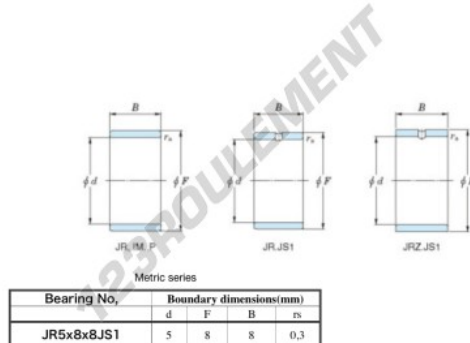

Bague intérieure JR5X8X8JS1-JTEKT - JR5X8X8JS1-JTEKT

<https://www.123roulement.com/roulement-palier/roulement-aiguilles/bague-interieure/jr5x8x8js1-jtekt>

Boundary dimensions

CARACTÉRISTIQUES PRODUIT

Marque	JTEKT
N° Ean13	3616060796592
Diam. intérieur	5 mm
Diam. extérieur	8 mm
Epaisseur	8 mm
Type	JR...JS1
Conditionnement	1