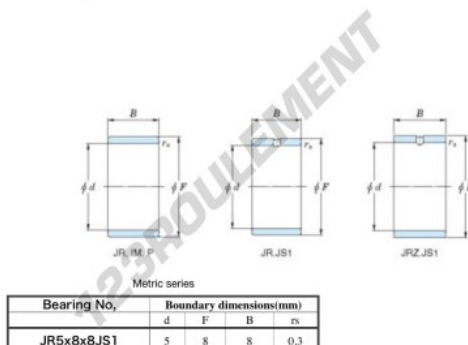

## Bague intérieure JR5X8X8JS1-JTEKT - JR5X8X8JS1-JTEKT

<https://www.123roulement.com/roulement-palier/roulement-aiguilles/bague-interieure/jr5x8x8js1-jtekt>

Boundary dimensions

### CARACTÉRISTIQUES PRODUIT

Marque	JTEKT
N° Ean13	3616060796592
Diam. intérieur	5 mm
Diam. extérieur	8 mm
Epaisseur	8 mm
Type	JR...JS1
Conditionnement	1

[contact@123roulement.com](mailto:contact@123roulement.com)