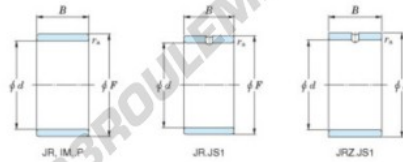

Bague intérieure JR6X9X8JS1-JTEKT - JR6X9X8JS1-JTEKT

<https://www.123roulement.com/roulement-palier/roulement-aiguilles/bague-interieure/jr6x9x8js1-jtekt>

Boundary dimensions

Bearing No.	Boundary dimensions(mm)			
	d	F	B	rs
JR6x9x8JS1	6	9	8	0,3

CARACTÉRISTIQUES PRODUIT

Marque	JTEKT
N° Ean13	3616060796622
Diam. intérieur	6 mm
Diam. extérieur	9 mm
Epaisseur	8 mm
Type	JR...JS1
Conditionnement	1

contact@123roulement.com

03 59 36 04 90

CRT4 de Lesquin 60 Rue Du Haut De Sainghin 59273 Fretin FRANCE