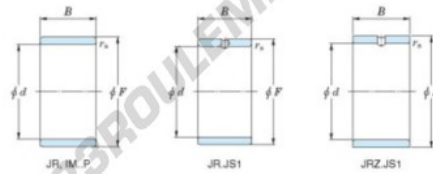

## Bague intérieure JR6X9X12-JTEKT - JR6X9X12-JTEKT

<https://www.123roulement.com/roulement-palier/roulement-aiguilles/bague-interieure/jr6x9x12-jtekt>

Boundary dimensions

Metric series

Bearing No.	Boundary dimensions(mm)			
	d	F	B	rs
JR6x9x12	6	9	12	0.3

## CARACTÉRISTIQUES PRODUIT

Marque	JTEKT
N° Ean13	3616060796639
Diam. intérieur	6 mm
Diam. extérieur	9 mm
Epaisseur	12 mm
Type	JR
Conditionnement	1

[contact@123roulement.com](mailto:contact@123roulement.com)