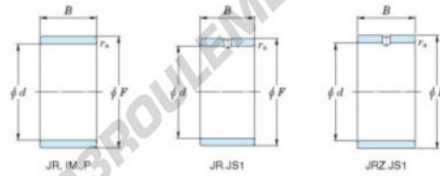

Bague intérieure JR6X10X10-JTEKT - JR6X10X10-JTEKT

<https://www.123roulement.com/roulement-palier/roulement-aiguilles/bague-interieure/jr6x10x10-jtekt>

Boundary dimensions

Metric series

| Bearing No. | Boundary dimensions(mm) | | | |
|-------------|-------------------------|----|----|-----|
| | d | F | B | rs |
| JR6x10x10 | 6 | 10 | 10 | 0,3 |

CARACTÉRISTIQUES PRODUIT

| | |
|-----------------|---------------|
| Marque | JTEKT |
| N° Ean13 | 3616060796653 |
| Diam. intérieur | 6 mm |
| Diam. extérieur | 10 mm |
| Epaisseur | 10 mm |
| Type | JR |
| Conditionnement | 1 |