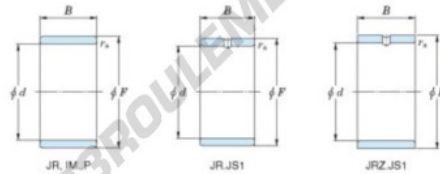

## Bague intérieure JR6X10X10JS1-JTEKT - JR6X10X10JS1-JTEKT

<https://www.123roulement.com/roulement-palier/roulement-aiguilles/bague-interieure/jr6x10x10js1-jtekt>

Boundary dimensions

Metric series

Bearing No.	Boundary dimensions(mm)			
	d	F	B	rs
JR6x10x10	6	10	10	0,3

## CARACTÉRISTIQUES PRODUIT

Marque	JTEKT
N° Ean13	3616060796660
Diam. intérieur	6 mm
Diam. extérieur	10 mm
Epaisseur	10 mm
Type	JR
Conditionnement	1

[contact@123roulement.com](mailto:contact@123roulement.com)