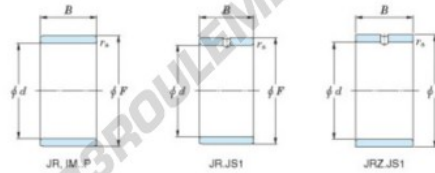

## Bague intérieure JR7X10X10.5-JTEKT - JR7X10X10.5-JTEKT

<https://www.123roulement.com/roulement-palier/roulement-aiguilles/bague-interieure/jr7x10x10.5-jtekt>

Boundary dimensions

Metric series

Bearing No.	Boundary dimensions(mm)			
	d	F	B	rs
JR7x10x10,5	7	10	10,5	0,3

## CARACTÉRISTIQUES PRODUIT

Marque	JTEKT
N° Ean13	3616060796691
Diam. intérieur	7 mm
Diam. extérieur	10 mm
Epaisseur	10.5 mm
Type	JR
Conditionnement	1

[contact@123roulement.com](mailto:contact@123roulement.com)