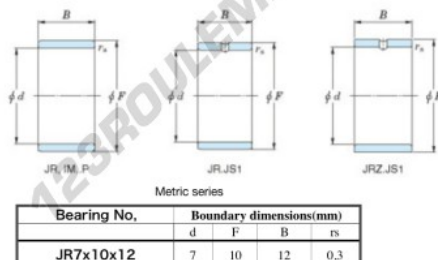

Bague intérieure JR7X10X12-JTEKT - JR7X10X12-JTEKT

<https://www.123roulement.com/roulement-palier/roulement-aiguilles/bague-interieure/jr7x10x12-jtekt>

Boundary dimensions

CARACTÉRISTIQUES PRODUIT

Marque	JTEKT
N° Ean13	3616060796707
Diam. intérieur	7 mm
Diam. extérieur	10 mm
Epaisseur	12 mm
Type	JR
Conditionnement	1