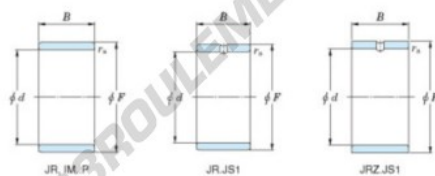

Bague intérieure JR7X10X16-JTEKT - JR7X10X16-JTEKT

<https://www.123roulement.com/roulement-palier/roulement-aiguilles/bague-interieure/jr7x10x16-jtekt>

Boundary dimensions

Metric series

Bearing No.	Boundary dimensions(mm)			
	d	F	B	rs
JR7x10x16	7	10	16	0,3

CARACTÉRISTIQUES PRODUIT

Marque	JTEKT
N° Ean13	3616060796714
Diam. intérieur	7 mm
Diam. extérieur	10 mm
Epaisseur	16 mm
Type	JR
Conditionnement	1

contact@123roulement.com

03 59 36 04 90

CRT4 de Lesquin 60 Rue Du Haut De Sainghin 59273 Fretin FRANCE