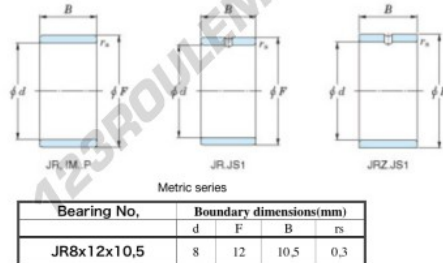

Bague intérieure JR8X12X10.50-JTEKT - JR8X12X10.50-JTEKT

<https://www.123roulement.com/roulement-palier/roulement-aiguilles/bague-interieure/jr8x12x10.50-jtekt>

Boundary dimensions

CARACTÉRISTIQUES PRODUIT

Marque	JTEKT
N° Ean13	3616060796745
Diam. intérieur	8 mm
Diam. intérieur	0.315" inch
Diam. extérieur	12 mm
Diam. extérieur	0.472" inch
Epaisseur	10.5 mm
Epaisseur	0.413" inch
Type	JR
Conditionnement	1