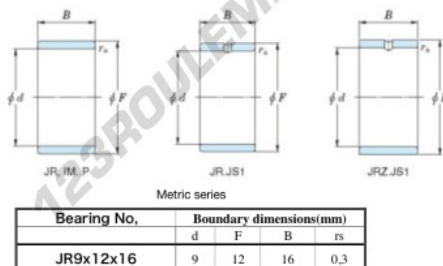

Bague intérieure JR9X12X16-JTEKT - JR9X12X16-JTEKT

<https://www.123roulement.com/roulement-palier/roulement-aiguilles/bague-interieure/jr9x12x16-jtekt>

Boundary dimensions

CARACTÉRISTIQUES PRODUIT

Marque	JTEKT
N° Ean13	3616060796806
Diam. intérieur	9 mm
Diam. extérieur	12 mm
Epaisseur	16 mm
Type	JR
Conditionnement	1