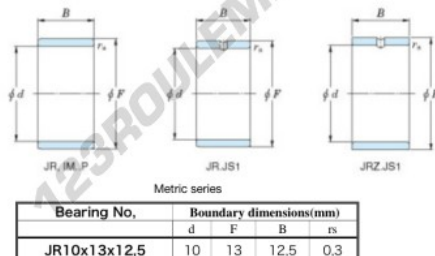

Bague intérieure JR10X13X12.50-JTEKT - JR10X13X12.50-JTEKT

<https://www.123roulement.com/roulement-palier/roulement-aiguilles/bague-interieure/jr10x13x12.50-jtekt>

Boundary dimensions

CARACTÉRISTIQUES PRODUIT

Marque	JTEKT
N° Ean13	3616060796813
Diam. intérieur	10 mm
Diam. extérieur	13 mm
Epaisseur	12.5 mm
Type	JR
Conditionnement	1

contact@123roulement.com

03 59 36 04 90

CRT4 de Lesquin 60 Rue Du Haut De Sainghin 59273 Fretin FRANCE