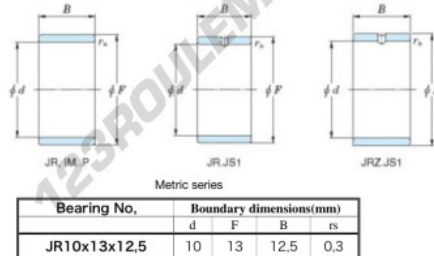

## Bague intérieure JR10X13X12.50-JTEKT - JR10X13X12.50-JTEKT

<https://www.123roulement.com/roulement-palier/roulement-aiguilles/bague-interieure/jr10x13x12.50-jtekt>

Boundary dimensions

## CARACTÉRISTIQUES PRODUIT

Marque	JTEKT
N° Ean13	3616060796813
Diam. intérieur	10 mm
Diam. extérieur	13 mm
Epaisseur	12.5 mm
Type	JR
Conditionnement	1

[contact@123roulement.com](mailto:contact@123roulement.com)